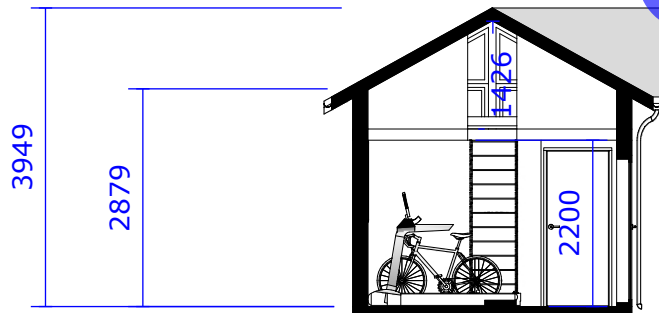

E-3

NYE SNITT

SKALA 1:100

KONSEPTUS AS
www.tegnebua.no
Gamle Hellvikvei 11
1459 NESODDEN
post@tegnebua.no

TILTAKSADRESSE:
Anneks CARLOTTE

TILTAKSHAVER:

Gnr | Bnr | Snr
X

TEGNET AV:
Kjetil Halvorsen

VERSJON:

1

DATO:
23.04.2023

MÅL I:
mm

PAPIRSTØRRELSE:
A4

SNITT A-A