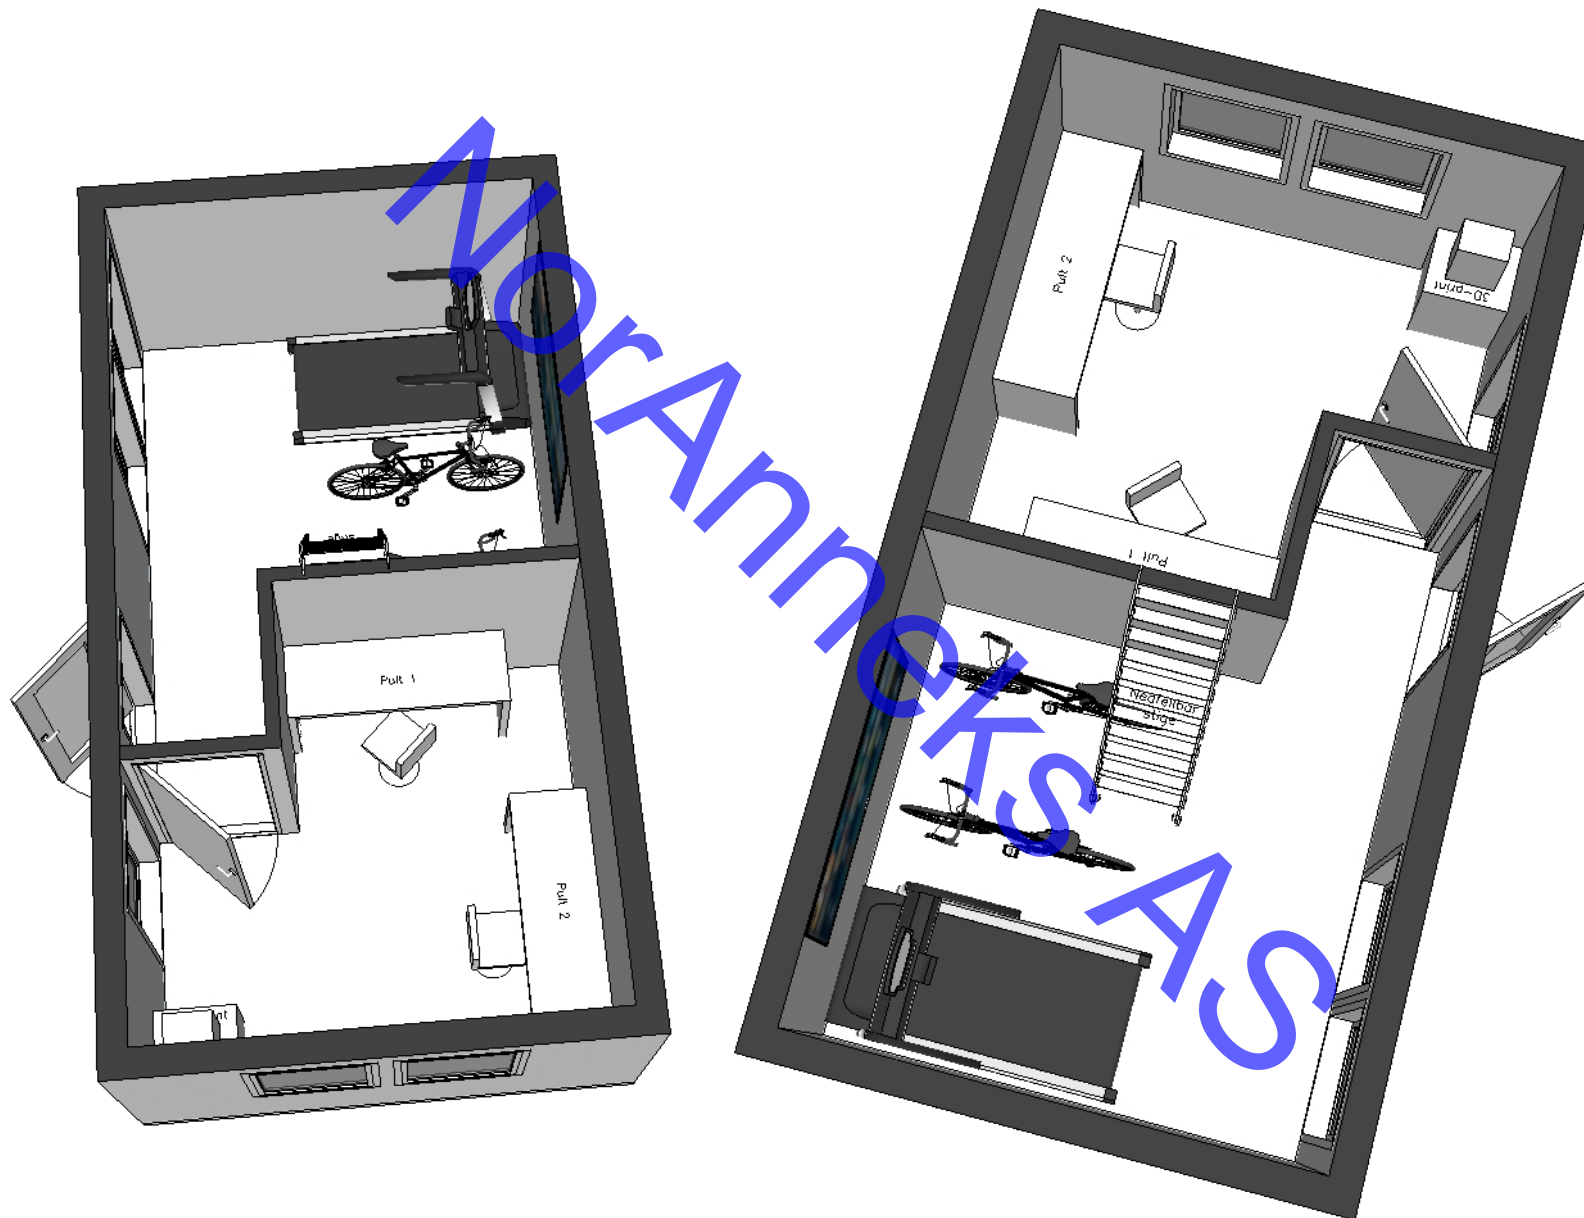

DATO:
23.04.2023

MÅL I:
mm

PAPIRSTØRRELSE:
A4

E-9

PERSPEKTIV PLAN 1

KONSEPTUS AS

www.tegnebua.no
Gamle Hellvikvei 11
1459 NESODDEN
post@tegnebua.no

TILTAKSADRESSE:
Anneks CARLOTTE