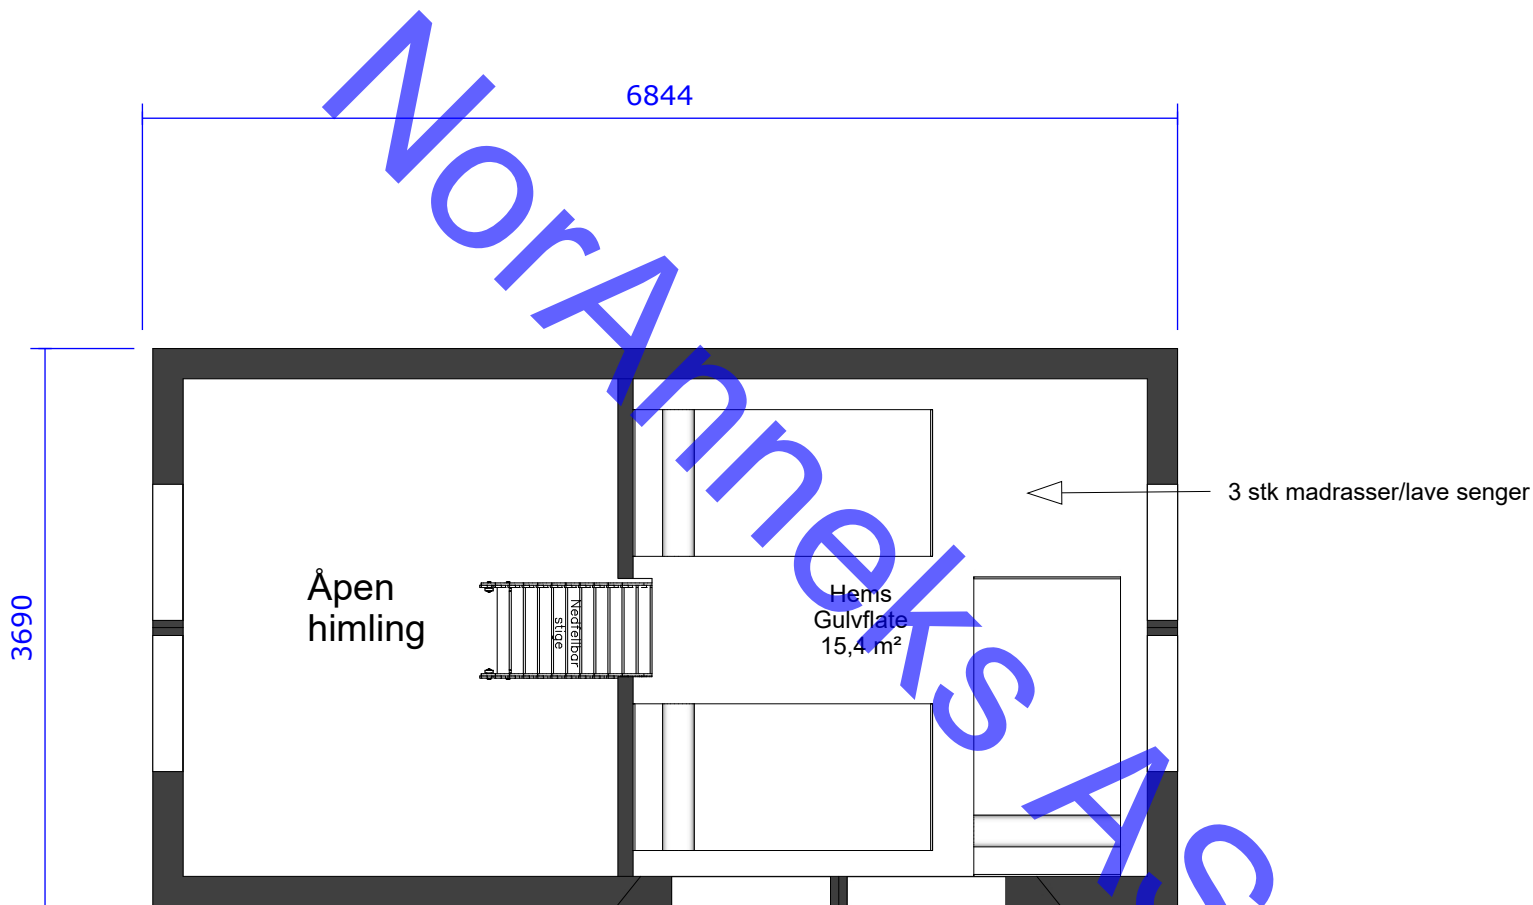

E-2

NYTT PLAN 2 - 2. ETG.

SKALA 1:50

KONSEPTUS AS

www.tegnebua.no
Gamle Hellvikvei 11
1459 NESODDEN
post@tegnebua.no

TILTAKSADRESSE:
Annekts CARLOTTE

TILTAKSHAVER:

Gnr | Bnr | Snr

TEGNET AV:
Kjetil Halvorsen

VERSJON:

1

DATO:
23.04.2023

MÅL I:
mm

PAPIRSTØRRELSE:
A4

Himmelretning: