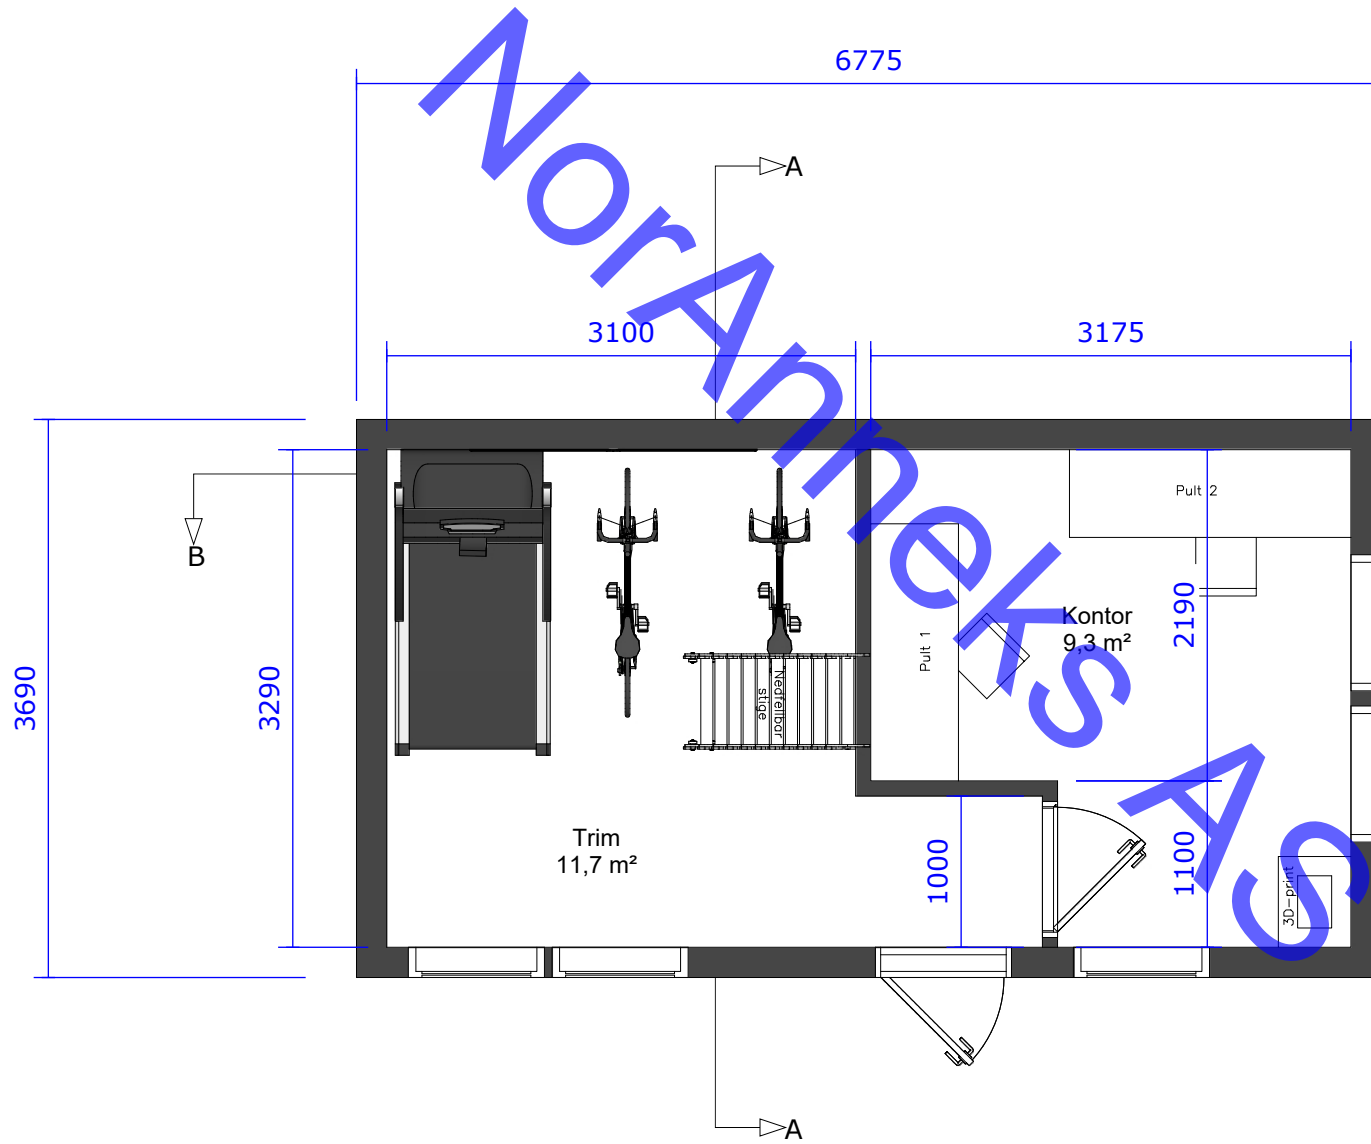

TEGNET AV:
Kjetil Halvorsen

VERSJON:

1

DATO:
23.04.2023

MÅL I:
mm

PAPIRSTØRRELSE:
A4

Himmelretning:

E-2