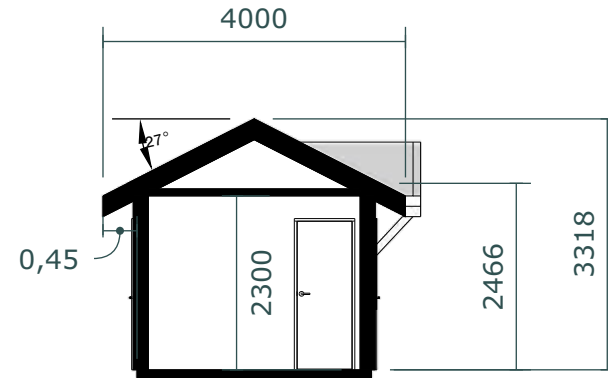

E-1

PLAN OG SNITT

SKALA 1:100

ANNEKS

BxLxH = 3,2 x 5,5 x 3,3

KONSEPTHUS AS
www.tegnebua.no
Gamle Hellvikvei 11
1459 NESODDEN
post@tegnebua.no

TILTAKSADRESSE:
XXX

TILTAKSHAVER:
Ola Normann

Gnr | Bnr | Snr

TEGNET AV: Kjetil
Halvorsen

VERSJON:

7 rev. 4

DATO:
12.09.2024
MÅL I:

mm
PAPIRSTØRRELSE:
A4

PLAN 1 BRA=14,6m²
BYA=17,6m²

Himmelretning:

SNITT A-A