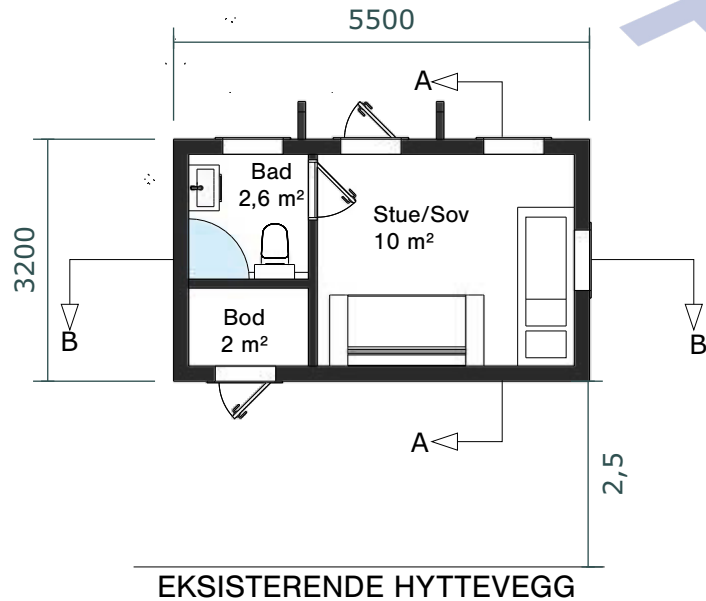

## ANNEKS

BxLxH = 3,2 x 5,5 x 3,3

**KONSEPTHUS AS**  
www.tegnebua.no  
Gamle Hellvikvei 11  
1459 NESODDEN  
post@tegnebua.no

TILTAKSADRESSE:  
XXX

TILTAKSHAVER:  
Ola Normann

Gnr | Bnr | Snr

TEGNET AV: Kjetil  
Halvorsen

VERSJON:  
  
7 rev. 4

DATO:  
12.09.2024  
MÅL I:  
  
mm  
PAPIRSTØRRELSE:  
A4

PLAN 1 BRA=14,6m<sup>2</sup>  
BYA=17,6m<sup>2</sup>

Himmelretning:

SNITT A-A

SNITT B-B

**E-2**