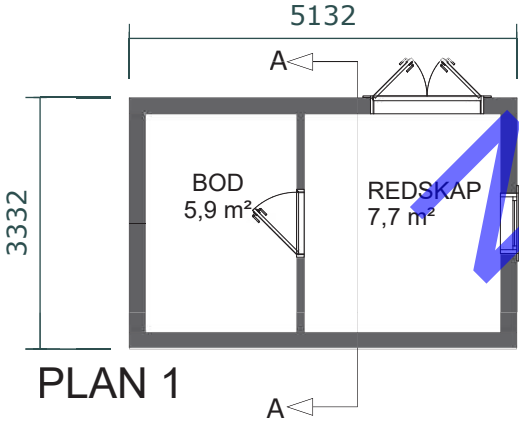

E-1

PLAN, SNITT OG FASADER

BOD 5 X 3,2 -Type 4

SKALA 1:100

FASADE 1

FASADE 2

FASADE 3

FASADE 4

TILTAKSADRESSE:

Bod
13,6m² BRA
xx

TILTAKSHAVER:

x

Gnr | Bnr | Snr

x

TEGNET AV:

Kjetil Halvorsen

30.08.2023

MÅL I:

mm

PAPIRSTØRRELSE:

A4

E-6

PERSPEKTIV PLAN 1

BOD 5 X 3,2 -Type 4